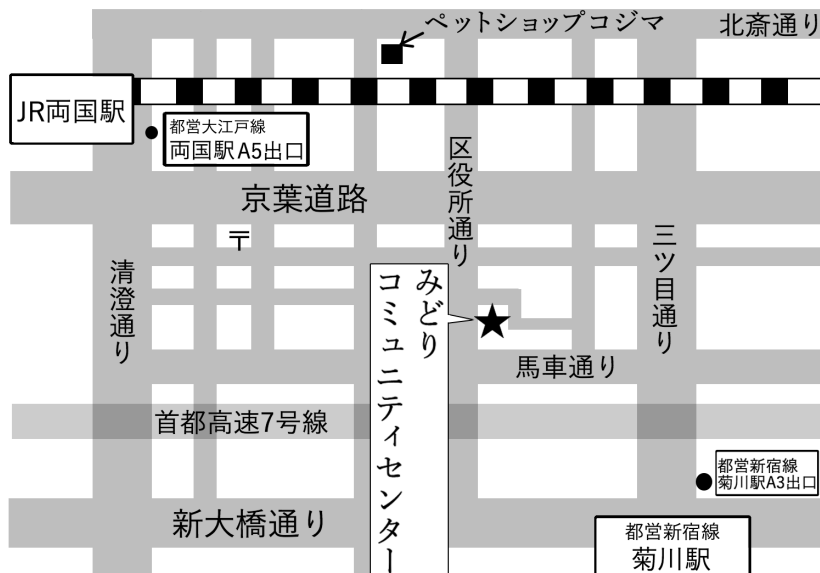

落語×朝活

❀ 林家あんこ勉強会 ❀

第23回

2月21日(日)

ご予約

800円

第24回

3月28日(日)

当日

1000円

時間 10:00～11:00 (開場 9:40)

会場 **みどりコミュニティセンター 3F 和室**

※ 靴をお脱ぎ頂く和室ですが、(東京都墨田区緑3-7-3)
座椅子のご用意がございます。

※建物の前にある赤いオブジェが目印です
都営大江戸線 両国駅A5出口 徒歩10分
JR総武線 両国駅東口 徒歩15分
都営新宿線 菊川駅A3出口 徒歩8分

ご予約・問い合わせ

anko.jimukyoku@outlook.jp