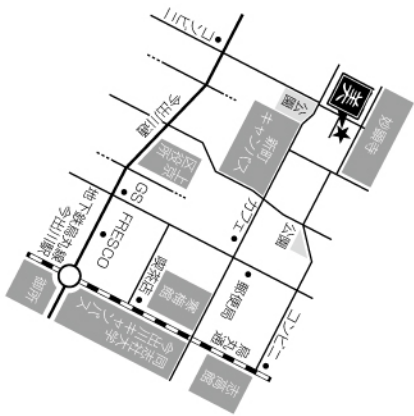

佐藤史治 + 原口寛子
Fumiharu Sato + Hiroko Haraguchi

佐藤史治
Fumiharu Sato

原口寛子
Hiroko Haraguchi

美
ANEMAL Gallery 現代美術製作所
11月4日(霜降休日)はオープン
2019.11.2 SAT - 24 SUN 12:00-19:00

お問い合わせ cat@anemal.net 〒602-0025 京都市上京区桃木町 518
現代美術製作所

展期中イベント
●オープンハウス
11月2日(土) 19:00-21:00
11月23日(祝) 19:00-21:30
●第6回「アットクワ現美」
11月23日(祝) 19:00-21:30
●特別参加、佐藤史治+原口寛子が水入トとして来場者をおもてなしします。
現代美術製作所おなじみの企画「アットクワ現美」。今回は、東京から写真家の金子千裕さんらが役で、
昭和なアットクワを思わせるくつろいだ雰囲気の中、アーティストを水入ト役にとークと交流を楽しむ、
主催：現代美術製作所 協力：NPO ANEMAL Gallery | 金子千裕 広報物子サトウ、眞有希
*本企画は「上京 OPENWEEKS」に「まるごと美術館2019・秋」に参加しています。