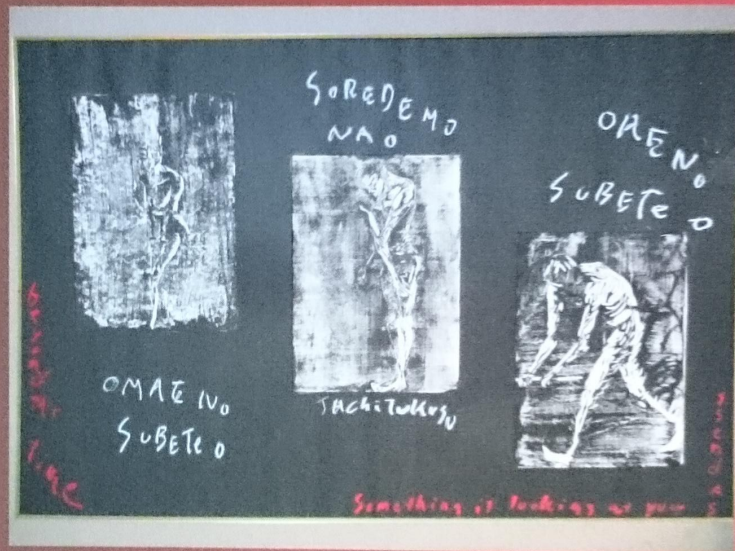

料金別納郵便

LPP

POST CARD

HIROTAKE OOTA EXHIBIT

魔 軍 の 挽 歌

2018/4/8(Sun.) ~ 2018/4/22 (Sun.)

13:00 ~ 18:00 , 19:00 ~ 24:00

※18:00 ~ 19:00 Close